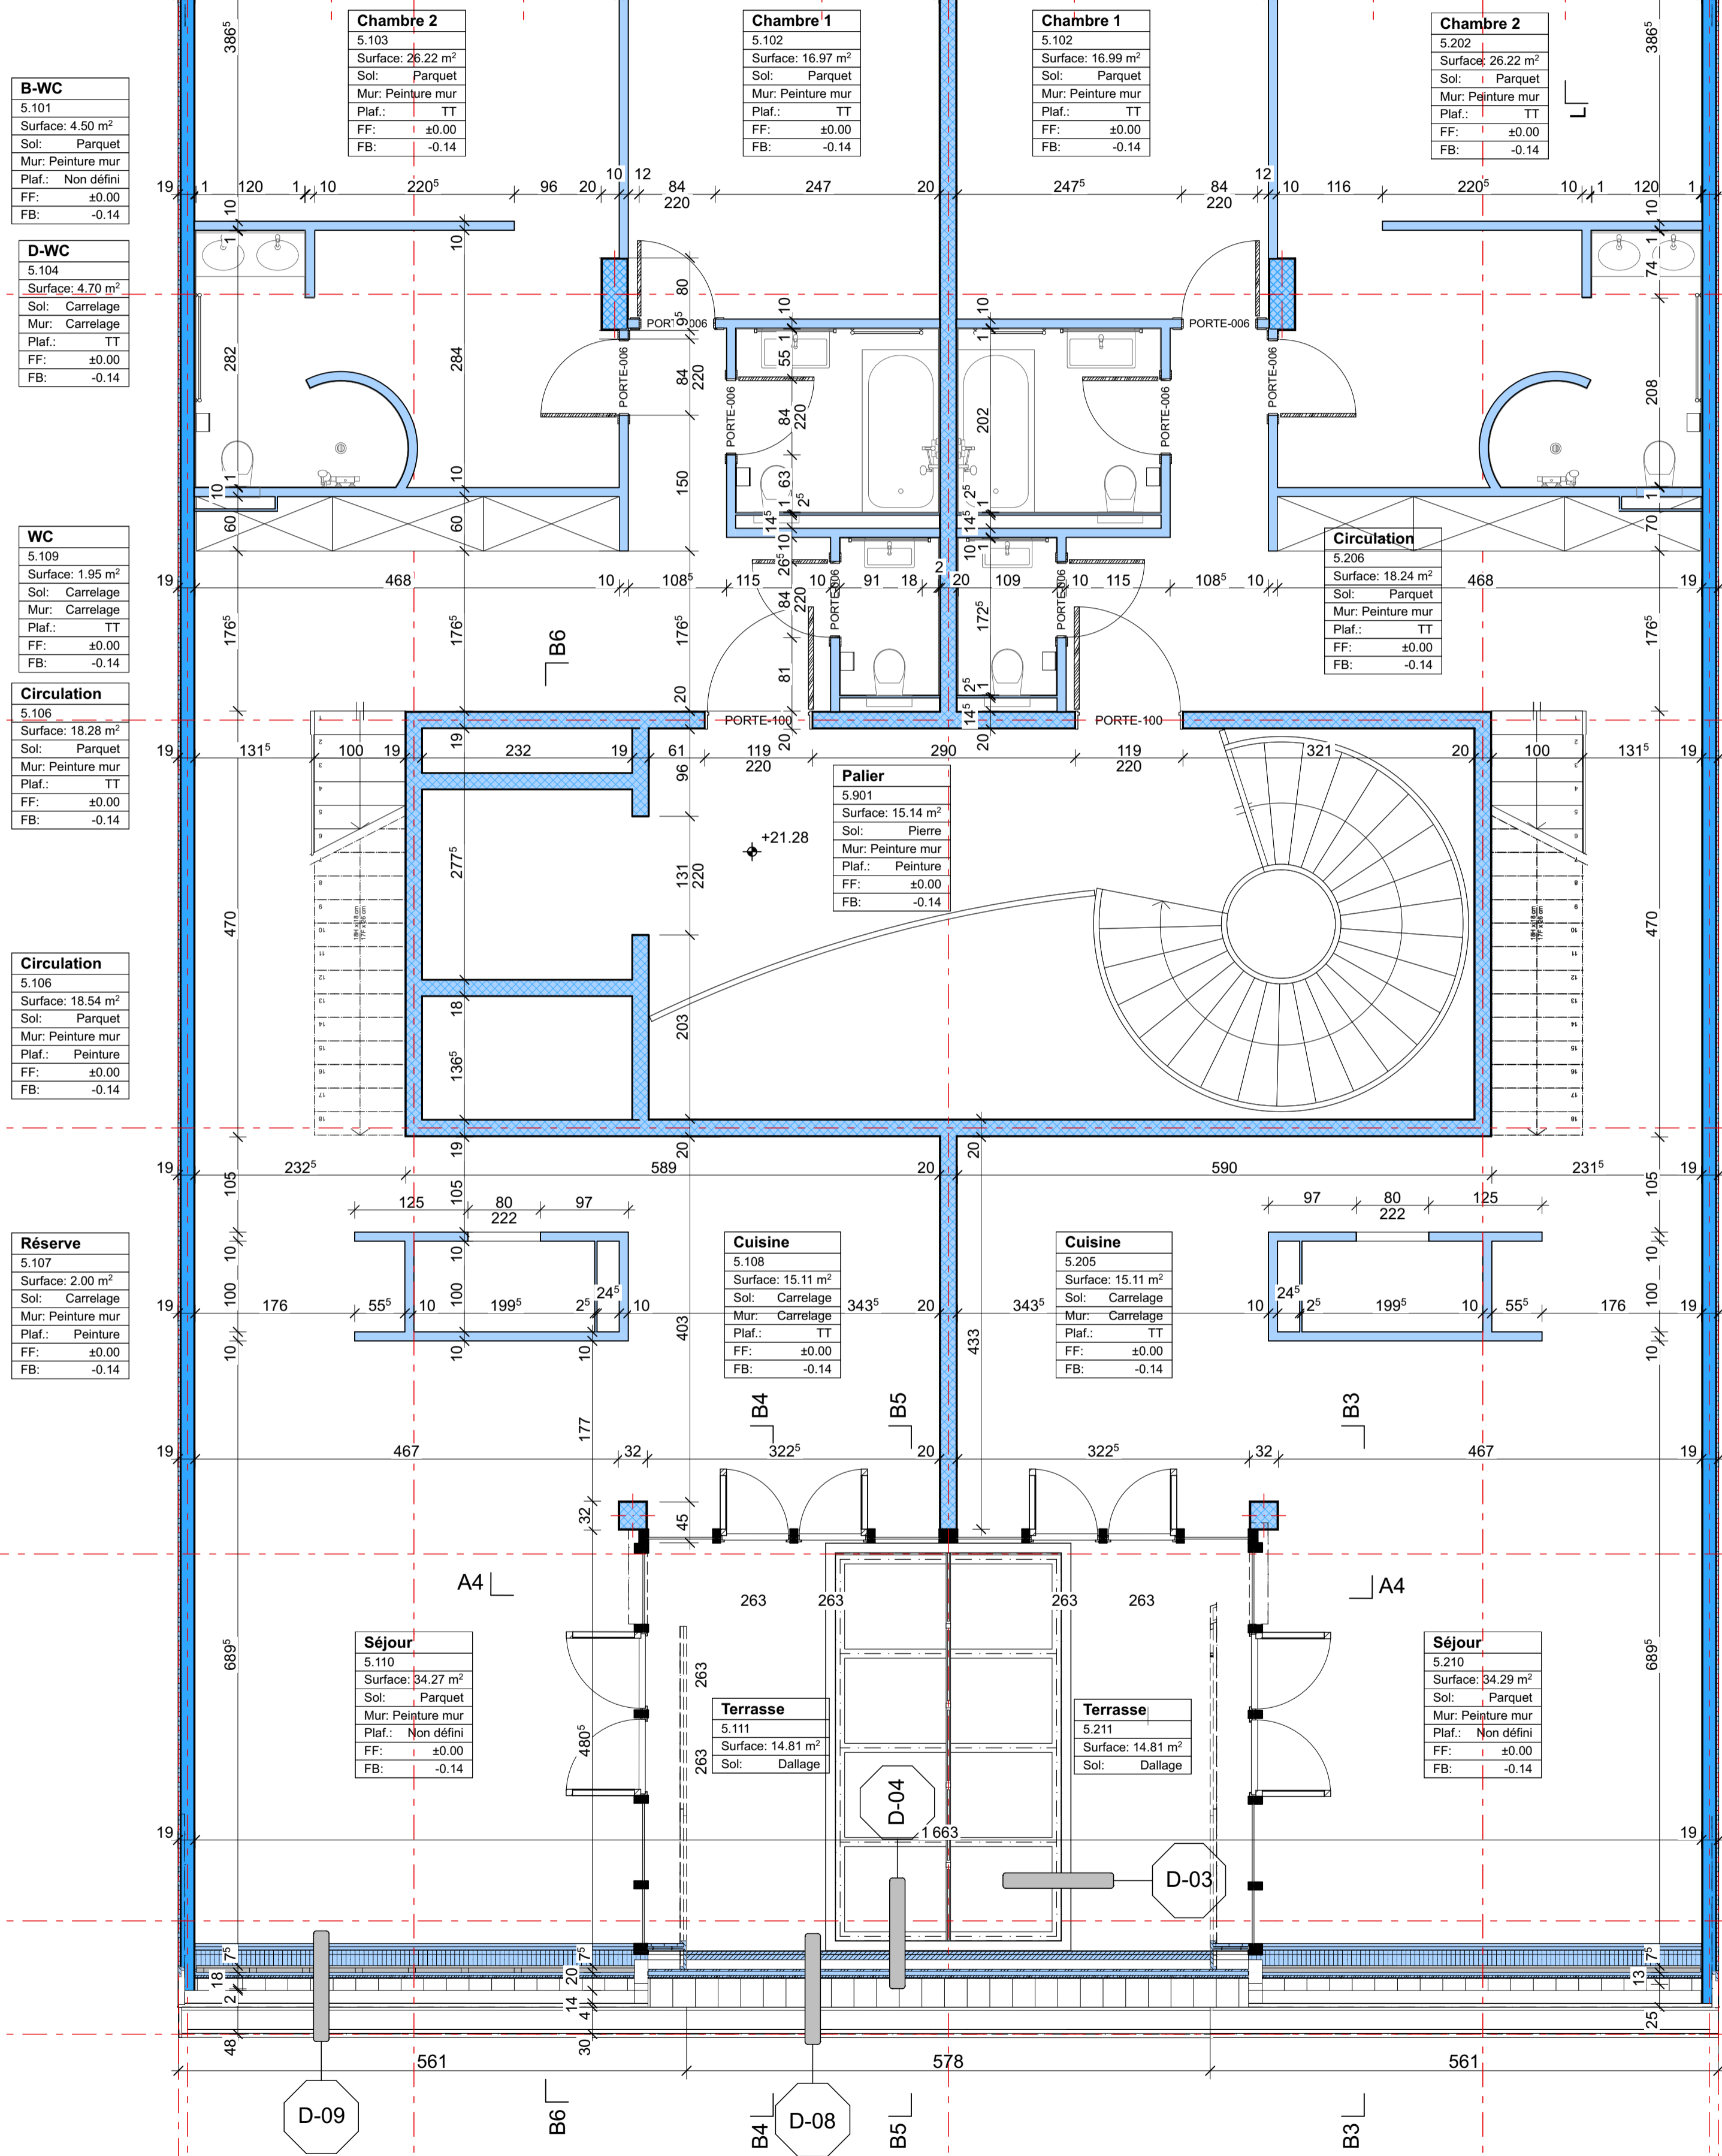

X : 0.00
Y : 0.00
Z : 2 130.00

B-WC
5.101
Surface: 4.50 m ²
Sol: Parquet
Mur: Peinture mur
Plaf.: Non défini
FF: ±0.00
FB: -0.14

D-WC
5.104
Surface: 4.70 m ²
Sol: Carrelage
Mur: Carrelage
Plaf.: TT
FF: ±0.00
FB: -0.14

WC
5.109
Surface: 1.95 m ²
Sol: Carrelage
Mur: Carrelage
Plaf.: TT
FF: ±0.00
FB: -0.14

Circulation
5.106
Surface: 18.28 m ²
Sol: Parquet
Mur: Peinture mur
Plaf.: TT
FF: ±0.00
FB: -0.14

Circulation
5.106
Surface: 18.54 m ²
Sol: Parquet
Mur: Peinture mur
Plaf.: TT
FF: ±0.00
FB: -0.14

D-WC
5.206
Surface: 4.71 m ²
Sol: Carrelage
Mur: Carrelage
Plaf.: TT
FF: ±0.00
FB: -0.14

WC
5.209
Surface: 1.95 m ²
Sol: Carrelage
Mur: Carrelage
Plaf.: TT
FF: ±0.00
FB: -0.14

Circulation
5.206
Surface: 18.54 m ²
Sol: Parquet
Mur: Peinture mur
Plaf.: TT
FF: ±0.00
FB: -0.14

Séjour
5.110
Surface: 34.27 m ²
Sol: Parquet
Mur: Peinture mur
Plaf.: Non défini
FF: ±0.00
FB: -0.14

Terrasse
5.111
Surface: 14.81 m ²
Sol: Dallage

Terrasse
5.211
Surface: 14.81 m ²
Sol: Dallage

Séjour
5.210
Surface: 34.29 m ²
Sol: Parquet
Mur: Peinture mur
Plaf.: Non défini
FF: ±0.00
FB: -0.14