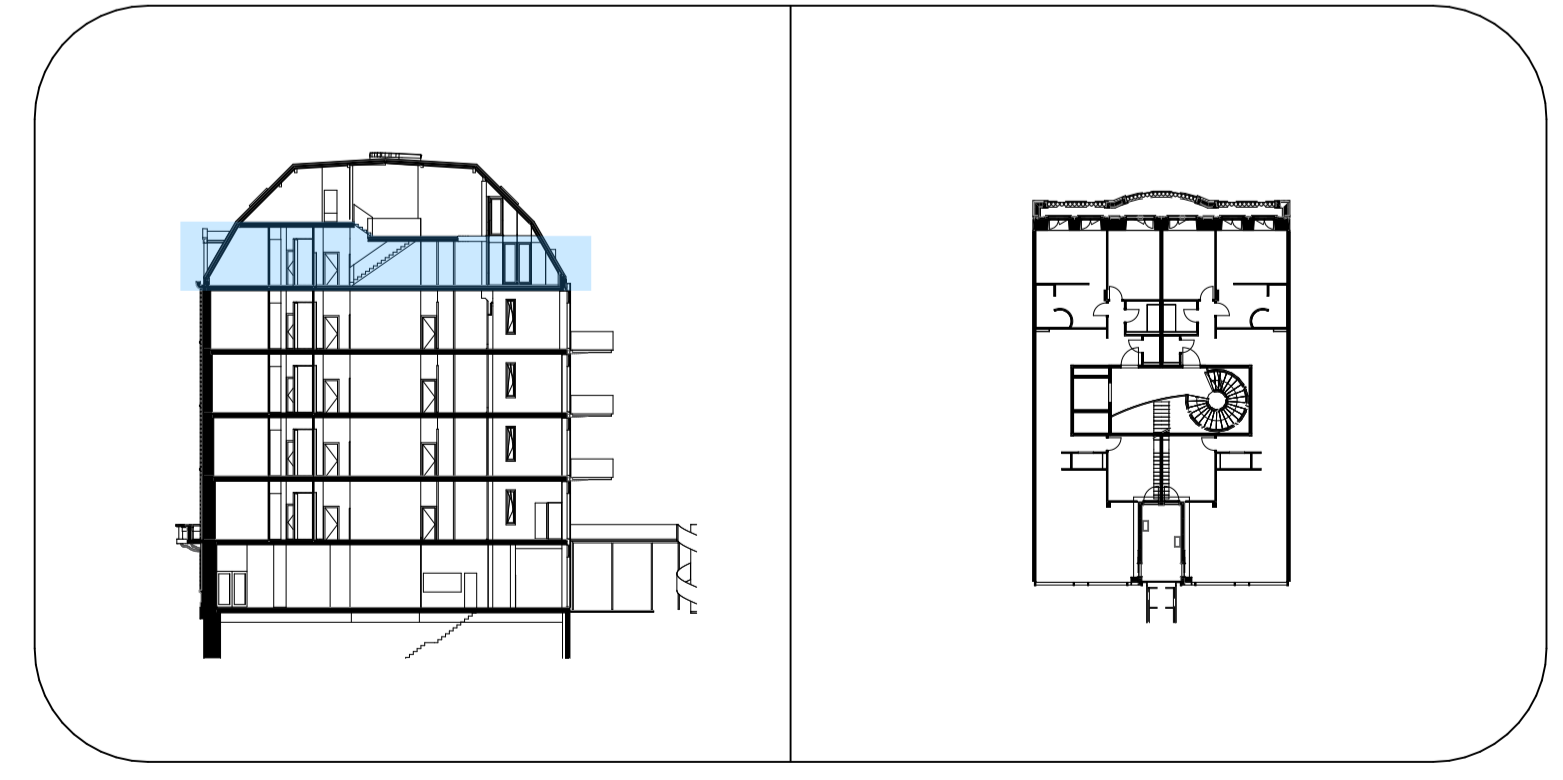

Réserve
5.207
Surface: 2.00 m ²
Sol: Carrelage
Mur: Peinture mur
Plaf.: Peinture
FF: ±0.00
FB: -0.14

Cuisine
5.108
Surface: 15.11 m ²
Sol: Carrelage
Mur: Carrelage
Plaf.: TT
FF: ±0.00
FB: -0.14

Cuisine
5.205
Surface: 15.11 m ²
Sol: Carrelage
Mur: Carrelage
Plaf.: TT
FF: ±0.00
FB: -0.14

Séjour
5.110
Surface: 34.27 m ²
Sol: Parquet
Mur: Peinture mur
Plaf.: Non défini
FF: ±0.00
FB: -0.14

Terrasse
5.111
Surface: 14.81 m ²
Sol: Dallage

Terrasse
5.211
Surface: 14.81 m ²
Sol: Dallage

Séjour
5.210
Surface: 34.29 m ²
Sol: Parquet
Mur: Peinture mur
Plaf.: Non défini
FF: ±0.00
FB: -0.14